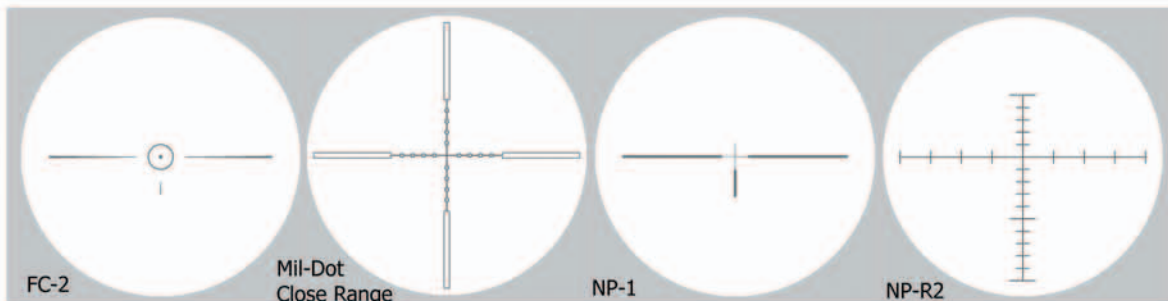

FC-2

Mil-Dot
Close Range

NP-1

NP-R2